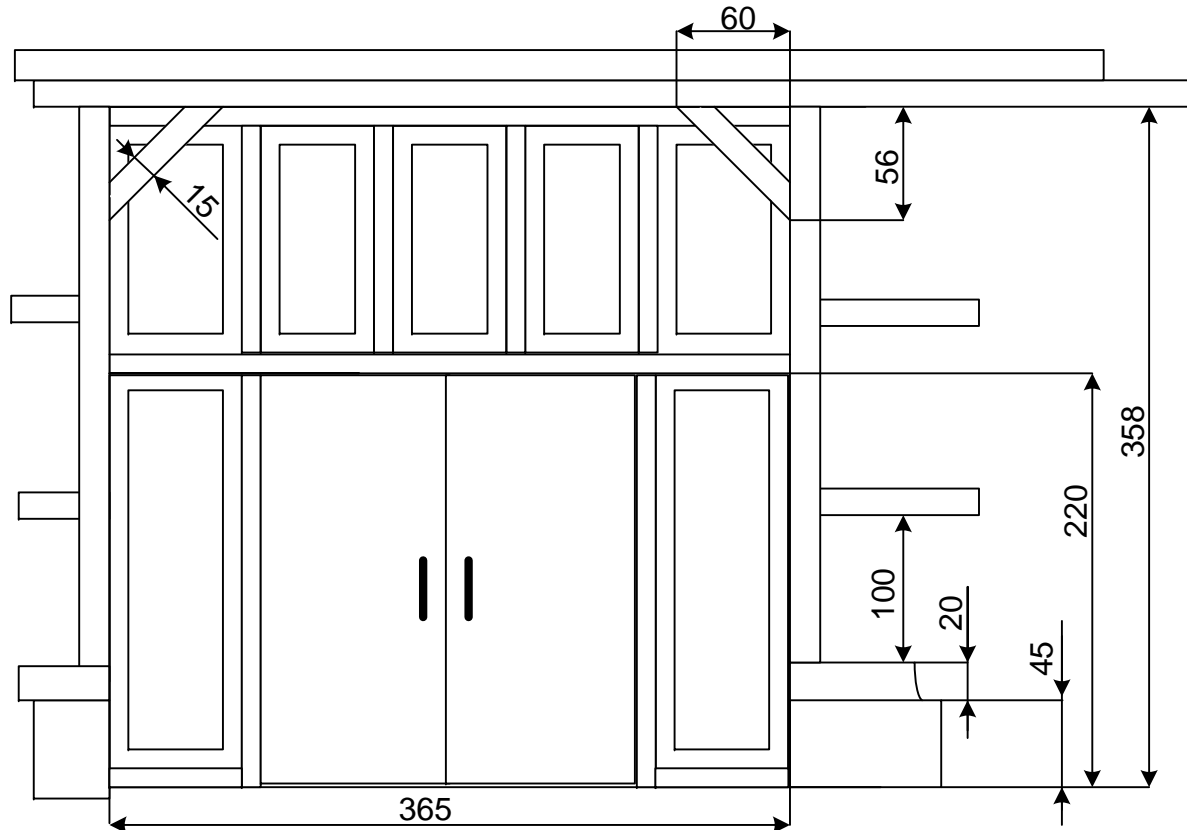

lichte Höhe 358 cm
lichte Breite 365 cm

Ausführung der statischen
Konstruktion in Holz oder Metall

oben Standflügel
unten Kippflügel

Ausführungszeitraum Q1 2017

File-Name	161012_Pfarrscheune_Tor.vsd
Date	13.10.2016
Author	Kruse,Stephan
Version	1,5
Chapter	Pfarrscheune - Tor